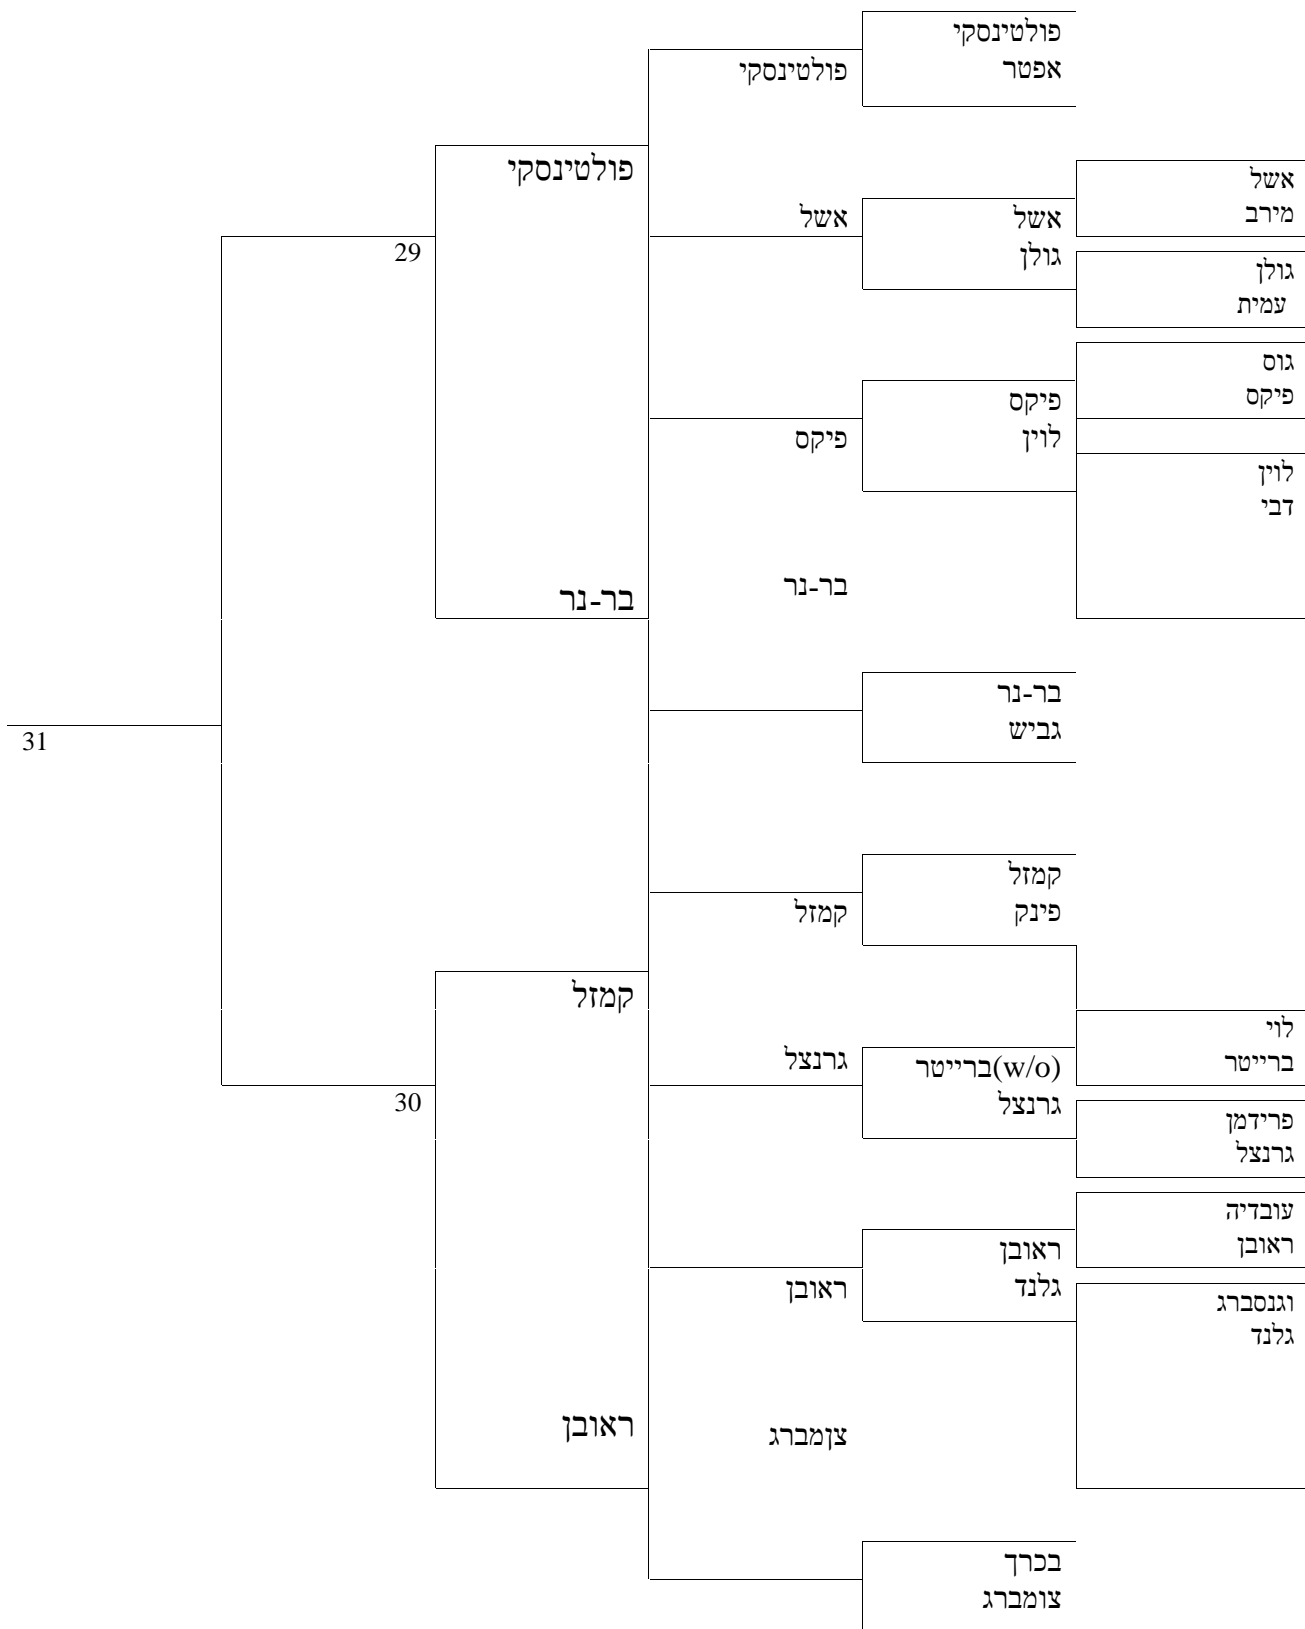

PRESIDENTS SINGLES 2016 – WOMENS DRAW

DATE תאריך	TIME שעה	GAMES משחקים	VENUE	מיקום
7/5	9:45	5 - 8	RAMAT GAN	רמת גן
		9 - 12	RAANANA	רעננה
14/5	9:45	17 - 22	RAMAT GAN	רמת גן
	12:30	23 - 24		
21/5	9:45	25 - 26	RAANANA	רעננה
	12:30	27 - 28		
4/6	9:45	29 - 30	RAMAT GAN	רמת גן
	12:30	FINAL - גמר		

1. PLAYERS WITH FIRST ROUND BYES, HAVE TO MARK A GAME AT THEIR CLUBS.
2. LOSERS OF MORNING SESSION MUST MARK THE GAMES OF THE NOON SESSIONS, REGARDLESS OF THEIR GENDER

מיקום	VENUE	GAMES משחקים	TIME שעה	DATE תאריך
רמת גן	RAMAT GAN	5 - 8	9:45	7/5
רעננה	RAANANA	9 - 12		
רמת גן	RAMAT GAN	17 - 22	9:45	14/5
		23 - 24	12:30	
רעננה	RAANANA	25 - 26	9:45	21/5
		27 - 28	12:30	

רמת גן	RAMAT GAN	29 - 30	9:45	4/6
		גמר - FINAL	12:30	

- א. שחקנים שקיבלו "בי" בסיבוב הראשון חייבים לעשות מרקינג במועדון שלהם.
- ב. מפסידים במשחקי הבוקר חייבים לעשות מרקינג למשחקי הצהריים ללא קשר למין השחקנים למשחקי הצהריים.