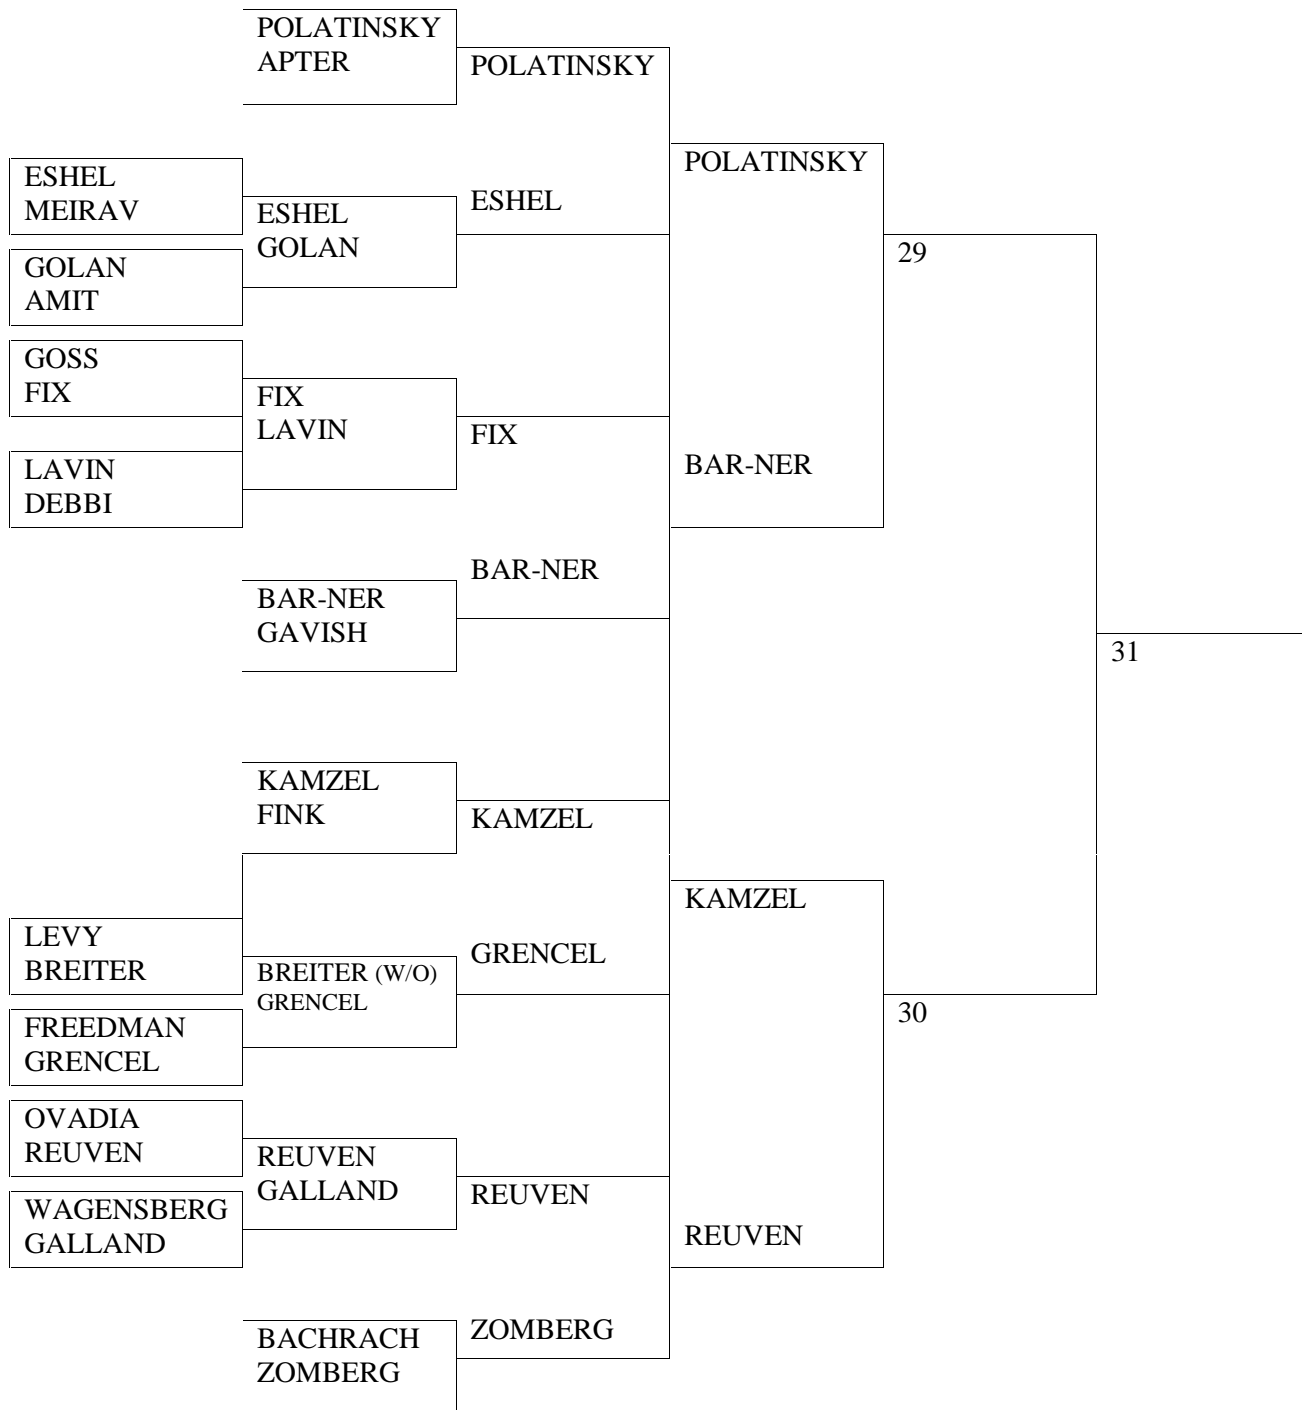

PRESIDENTS SINGLES 2016 – WOMENS DRAW

DATE תאריך	TIME שעה	GAMES משחקים	VENUE	מיקום
7/5	9:45	5 - 8	RAMAT GAN	רמת גן
		9 - 12	RAANANA	רעננה
14/5	9:45	17 - 22	RAMAT GAN	רמת גן
	12:30	23 - 24		
21/5	9:45	25 - 26	RAANANA	רעננה
	12:30	27 - 28		
4/6	9:45	29 - 30	RAMAT GAN	רמת גן
	12:30	FINAL - גמר		

1. PLAYERS WITH FIRST ROUND BYES, HAVE TO MARK A GAME AT THEIR CLUBS.
2. LOSERS OF MORNING SESSION MUST MARK THE GAMES OF THE NOON SESSIONS, REGARDLESS OF THEIR GENDER

מיקום	VENUE	GAMES משחקים	TIME שעה	DATE תאריך
רמת גן	RAMAT GAN	5 - 8	9:45	7/5
רעננה	RAANANA	9 - 12		
רמת גן	RAMAT GAN	17 - 22	9:45	14/5
		23 - 24	12:30	
רעננה	RAANANA	25 - 26	9:45	21/5
		27 - 28	12:30	